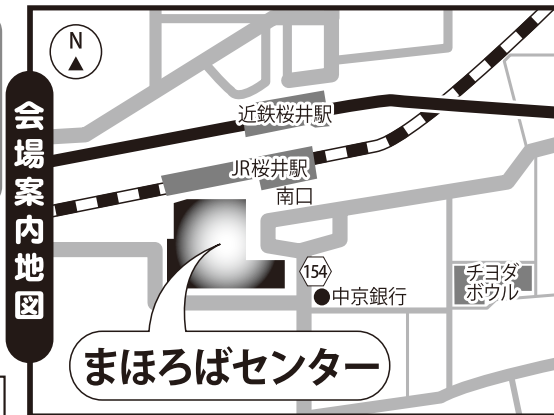

リニューアル
再結成

童謡や唱歌♪ラジオ歌謡やロシア民謡…歌声&笑い声がいっぱい!
みんなで昔懐かしの童謡名曲をお腹の底からたっぷり歌いましょう!

桜井童謡コーラス

体験練習&活動説明会 **【入場無料/予約不要/見学自由】**

※貸し楽譜を用意しています。特に準備する物はありませんので、直接会場へのお立ち寄りも大歓迎!!

平成27年

日時: **5月25日(月)**

昼 **1時00分~2時30分**

本日**5月18日**の練習会も見学参加自由!

次回の練習日は**6月8日**です。

場所: **桜井市 まほろばセンター 2階 第4研修室**

※市民ならどなた様でも入場参加可能ですが、施設の利用規則により、不特定多数及び会場定員を超えないように入場制限を行います。入会及び見学の申込受付は先着順で、定員になり次第メ切りとなりますので、予めご了承下さい。

ごあいさつ
この度あなたの町の**童謡コーラス**が新しい仲間を迎え、**再出発**します! この活動の魅力と役割を広く市民の皆様に啓発するために**参加無料の説明会(体験合唱会)**を開催します。童謡や唱歌の易しい歌唄を大斉唱して、お腹の底から歌って♪笑つての楽しい時間を過ごしましょう! 地域活動に入会して継続する事もでき、NPO支援の**曲集プレゼント**の制度有(詳しくは裏面を) さあ! 歌の力で人生を明るく、寝たきりゼロ、引きこもりゼロ、元気な80才、90才代を目指し、アタタも童謡コーラスの歌仲間になろう!